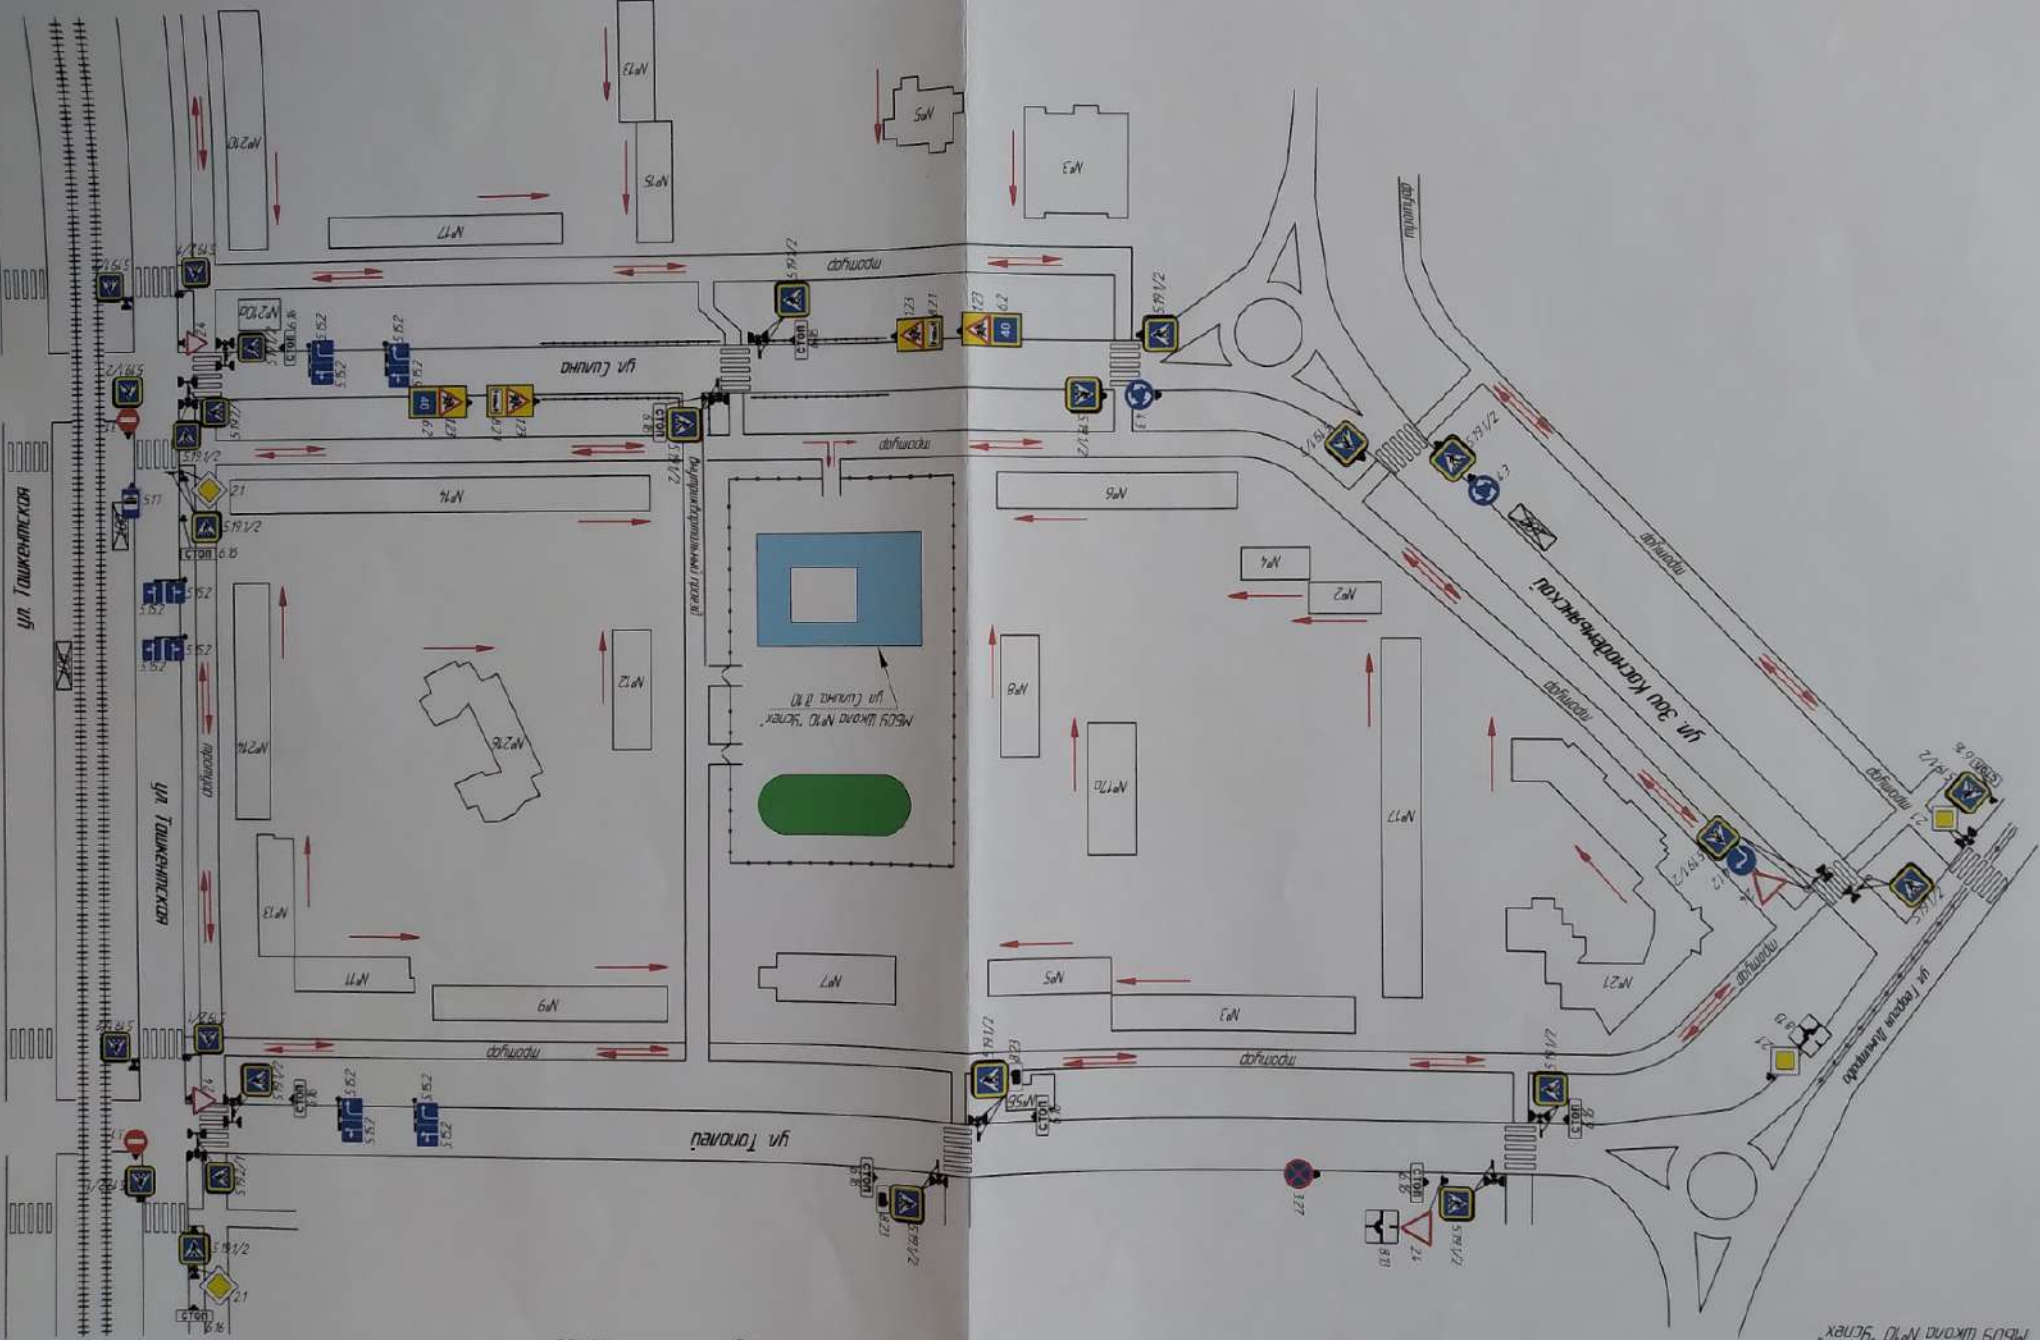

г. Самара
район Промышленный
ул. Силина, 10
МБОУ Школа №10 "Успех"

Схема организации дорожного движения в непосредственной близости от МБОУ Школа №10 "Успех" г.о. Самара
с размещением соответствующих технических средств организации дорожного движения, маршрутов детей и транспортных средств

г.а. Самар
 район Промышленный
 ул. Луинка 10
 МБОУ Школа №10 "Секс"

Организуя дорожное движение в непосредственной близости от МБОУ Школа №10 "Секс" с а. Самар с размещением соответствующих технических средств и маршруты движения детей

Условные обозначения: — пути движения детей

г.о. Самара
район Промышленный
ул. Силина 10
МБОУ Школа №10 "Успех"

Пути движения транспортных средств к месту разгрузки/погрузки и рекомендуемые безопасные пути передвижения детей по территории МБОУ Школа №10 "Успех" г.о. Самара

Условные обозначения:
→ - пути движения детей
→ - пути движения транспортных средств
 - - - - - пути движения транспортных средств к местам разгрузки/погрузки