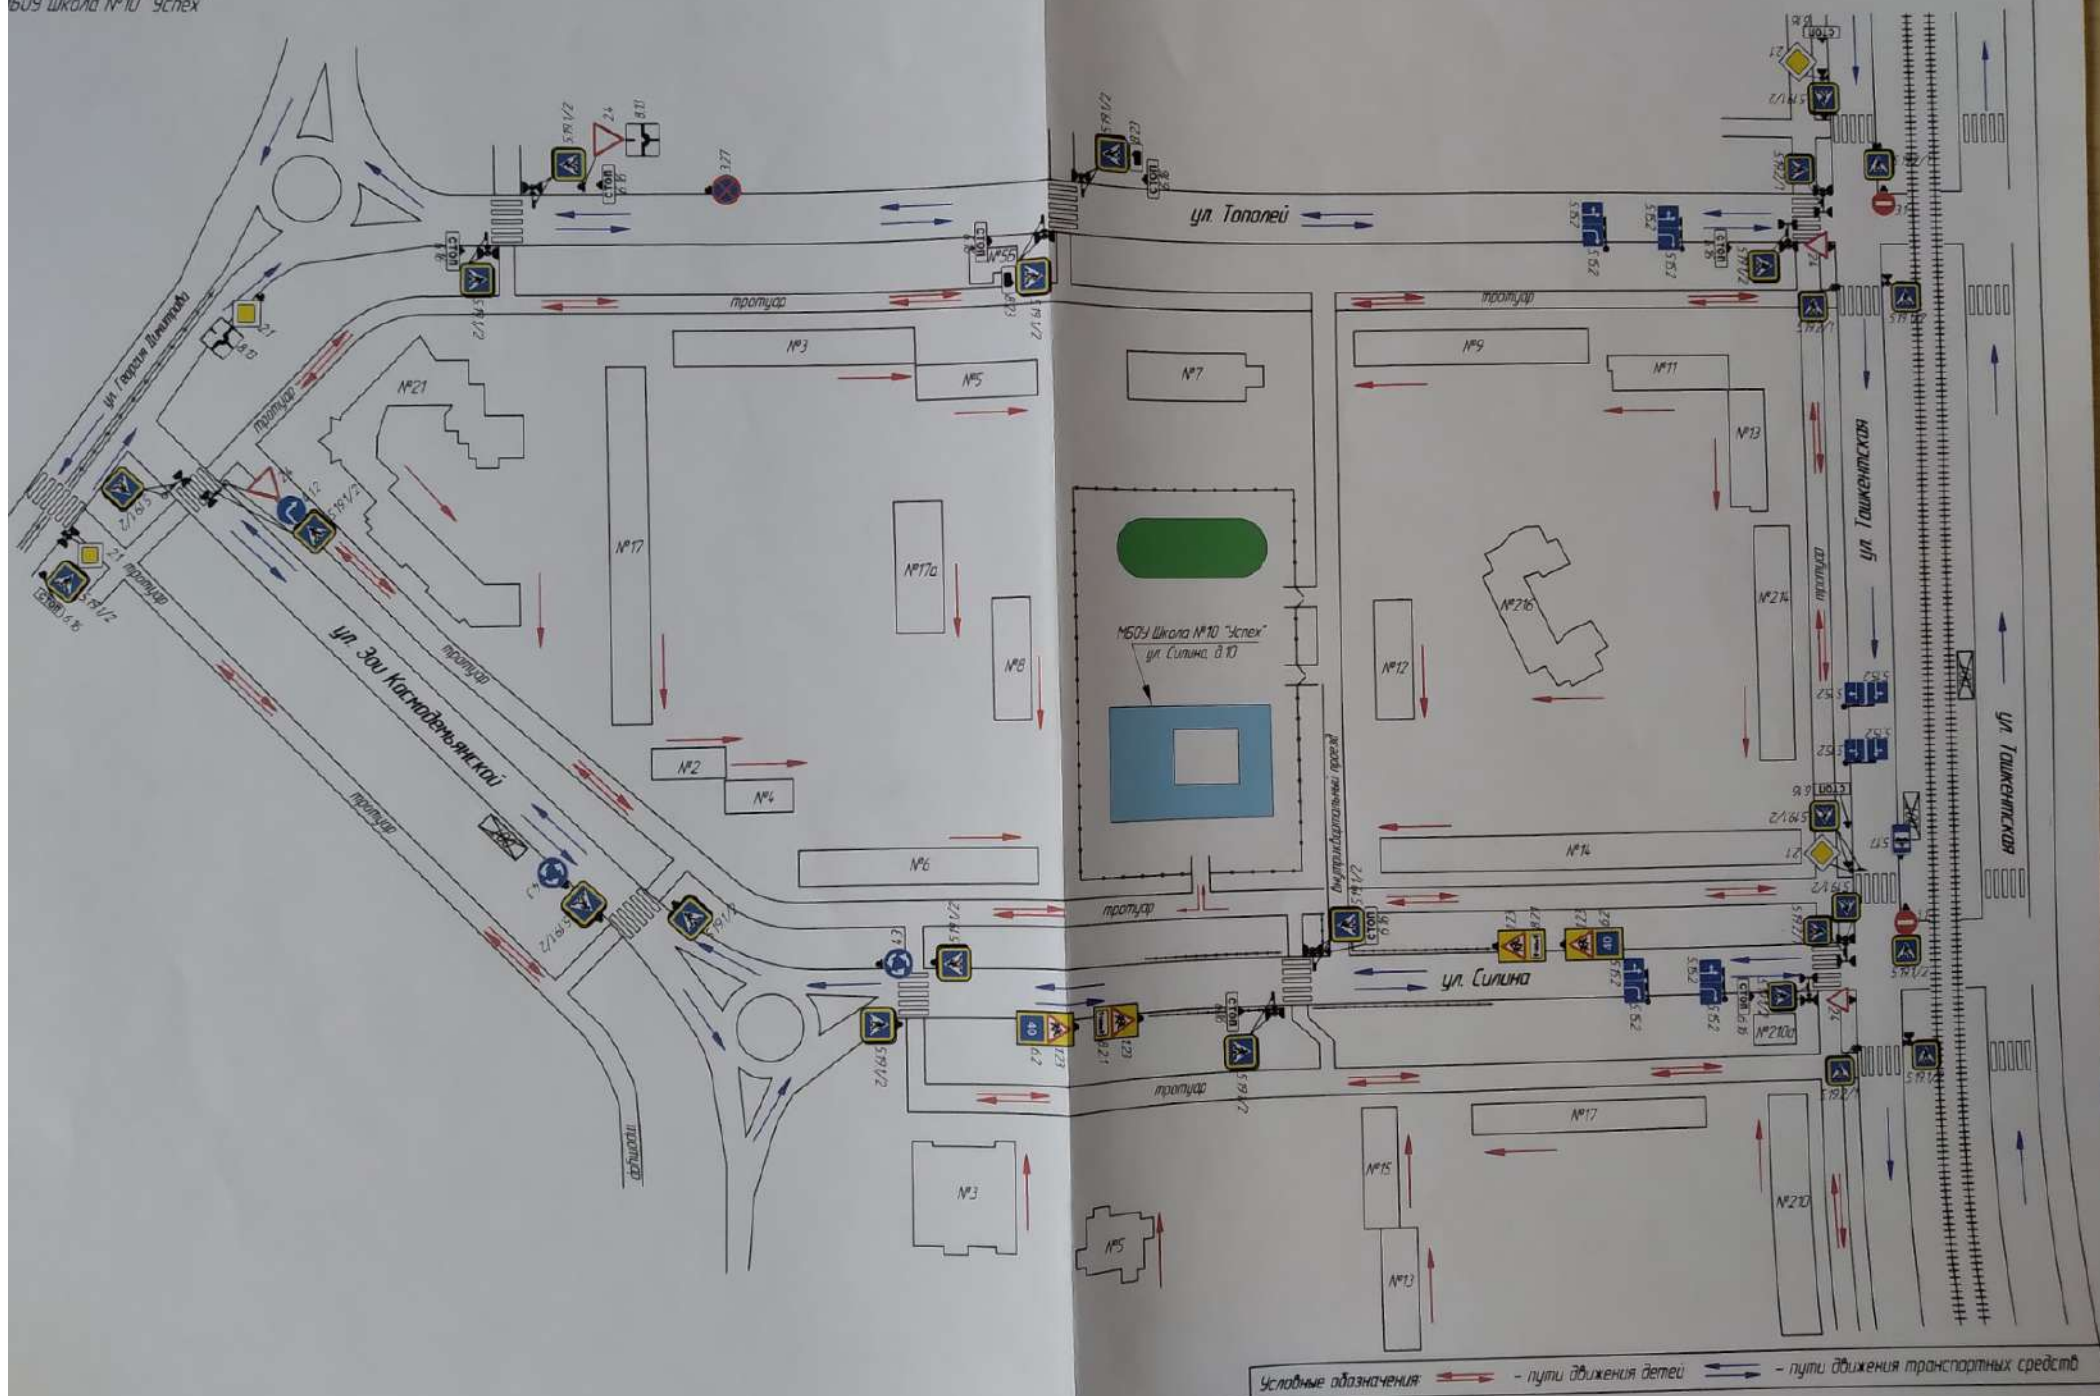

г. Самара
район Промышленный
ул. Силина, 10
МБОУ Школа №10 "Успех"

Схема организации дорожного движения в непосредственной близости от МБОУ Школа №10 "Успех" г.о. Самара
с размещением соответствующих технических средств организации дорожного движения, маршрутов детей и транспортных средств

г.а. Самар
 район Промышленный
 ул. Луинка 10
 МБОУ Школа №10 "Секс"

Организуя дорожное движение в непосредственной близости от МБОУ Школа №10 "Секс" с а. Самар с размещением соответствующих технических средств и маршруты движения детей

Условные обозначения: — пути движения детей

г.о. Самара
район Промышленный
ул. Силина 10
МБОУ Школа №10 "Успех"

Пути движения транспортных средств к месту разгрузки/погрузки и рекомендуемые безопасные пути передвижения детей по территории МБОУ Школа №10 "Успех" г.о. Самара

Условные обозначения:
→ - пути движения детей
→ - пути движения транспортных средств
 - - - - - пути движения транспортных средств к местам разгрузки/погрузки